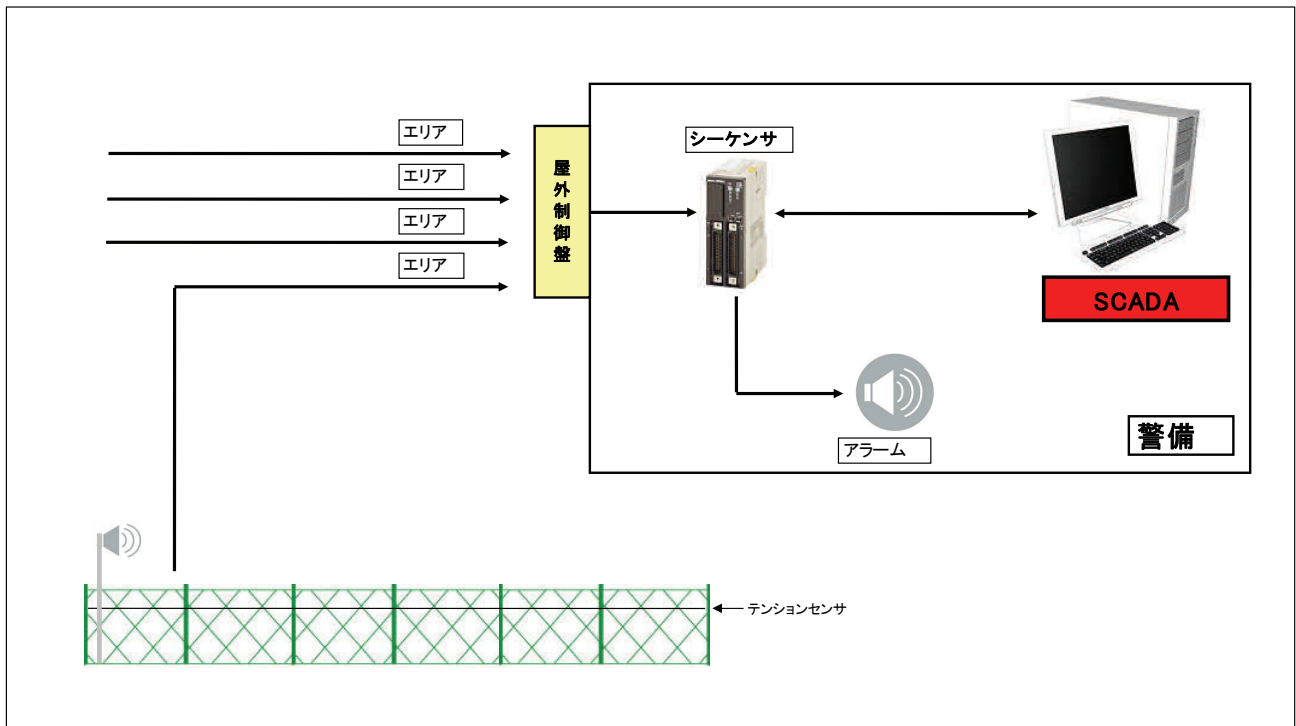

# システム事例 7

セキュリティ

外周フェンス監視システム

## ■ 概要

外周フェンスに設置された侵入センサからの感知信号にてパソコン画面上で発報表示を行うのと、赤外線センサが設置されたゲートの監視状態をパソコンより操作できるシステムです。この案件での、弊社の担当範囲はシーケンサとパソコンのソフトです。