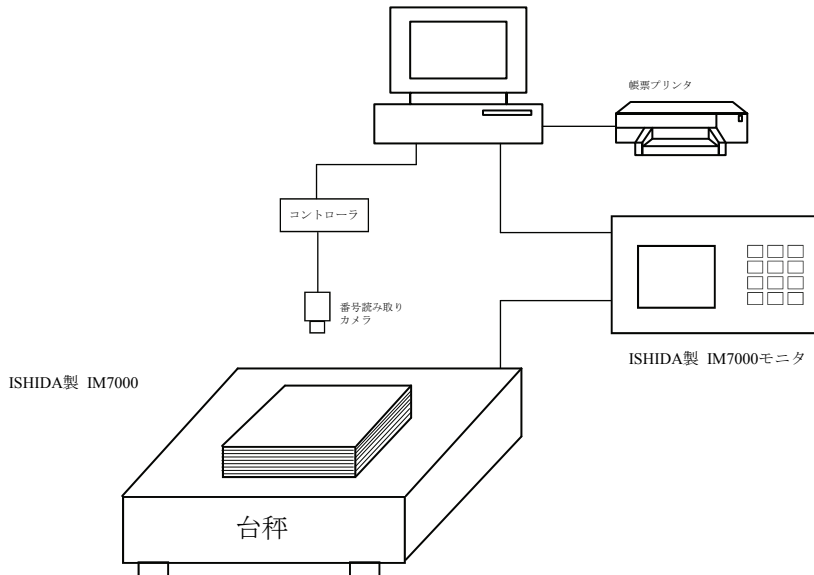

システム事例 3

印刷業界

重量&番号管理システム

■概要

紙束毎に番号が印刷されている番号をカメラで読み取り紙束の重量が期待値から外れている場合はNGとする。

■特徴

カメラから読み取った番号とワークの重量を紐付けし、パソコンにログデータとして残す。

TECHNOASSIST