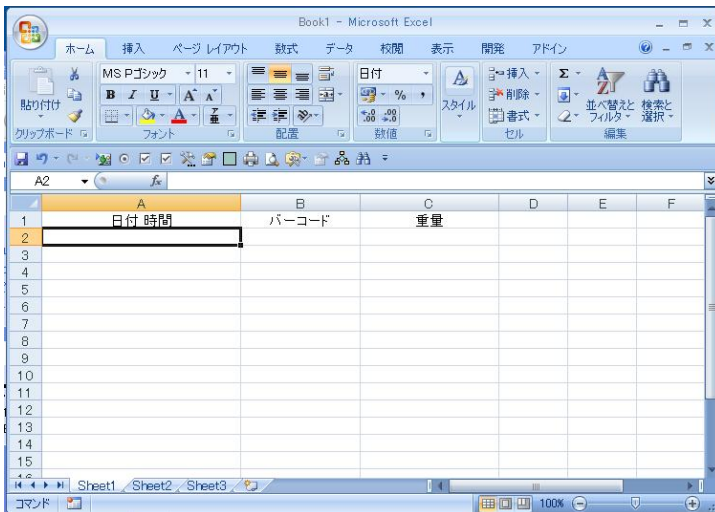

システム事例 17

簡単バーコードログ

バーコードリーダーと秤のデータをEXCELにログ

■概要

EXCELシート上のセルを選択した位置からバーコードリーダーや秤が読み取ったデータを順番にセルに記述するソフト。簡易的にログデータを保存したい場合に最適。
本ソフト以外に別途EXCELが必要です。

設定画面

読み込みを開始したいセルを選択

バーコードリーダーからのデータを読み込み中