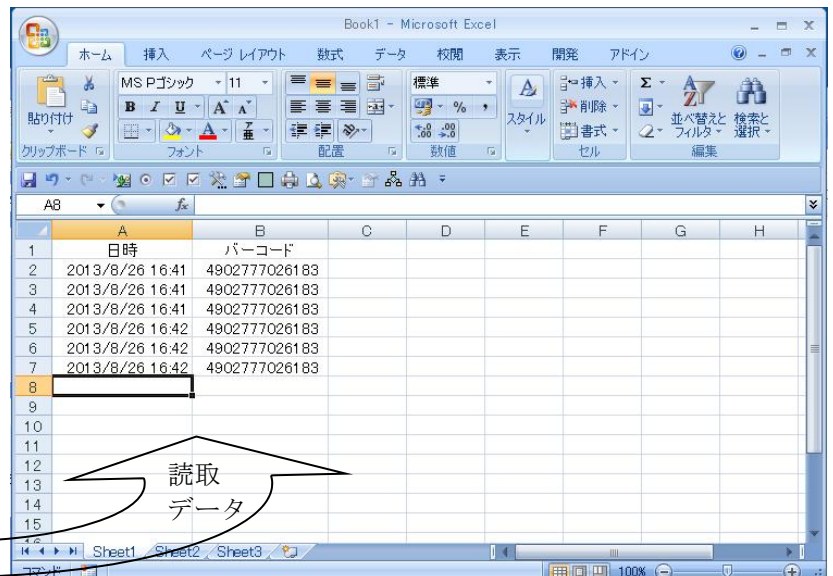

システム事例 17

簡単バーコードログ

バーコードリーダーと秤のデータをEXCELにログ

■概要

EXCELシート上のセルを選択した位置からバーコードリーダーや秤が読み取ったデータを順番にセルに記述するソフト。簡易的にログデータを保存したい場合に最適。
本ソフト以外に別途EXCELが必要です。

設定画面

読み込みを開始したいセルを選択

バーコードリーダーからのデータを読み込み中